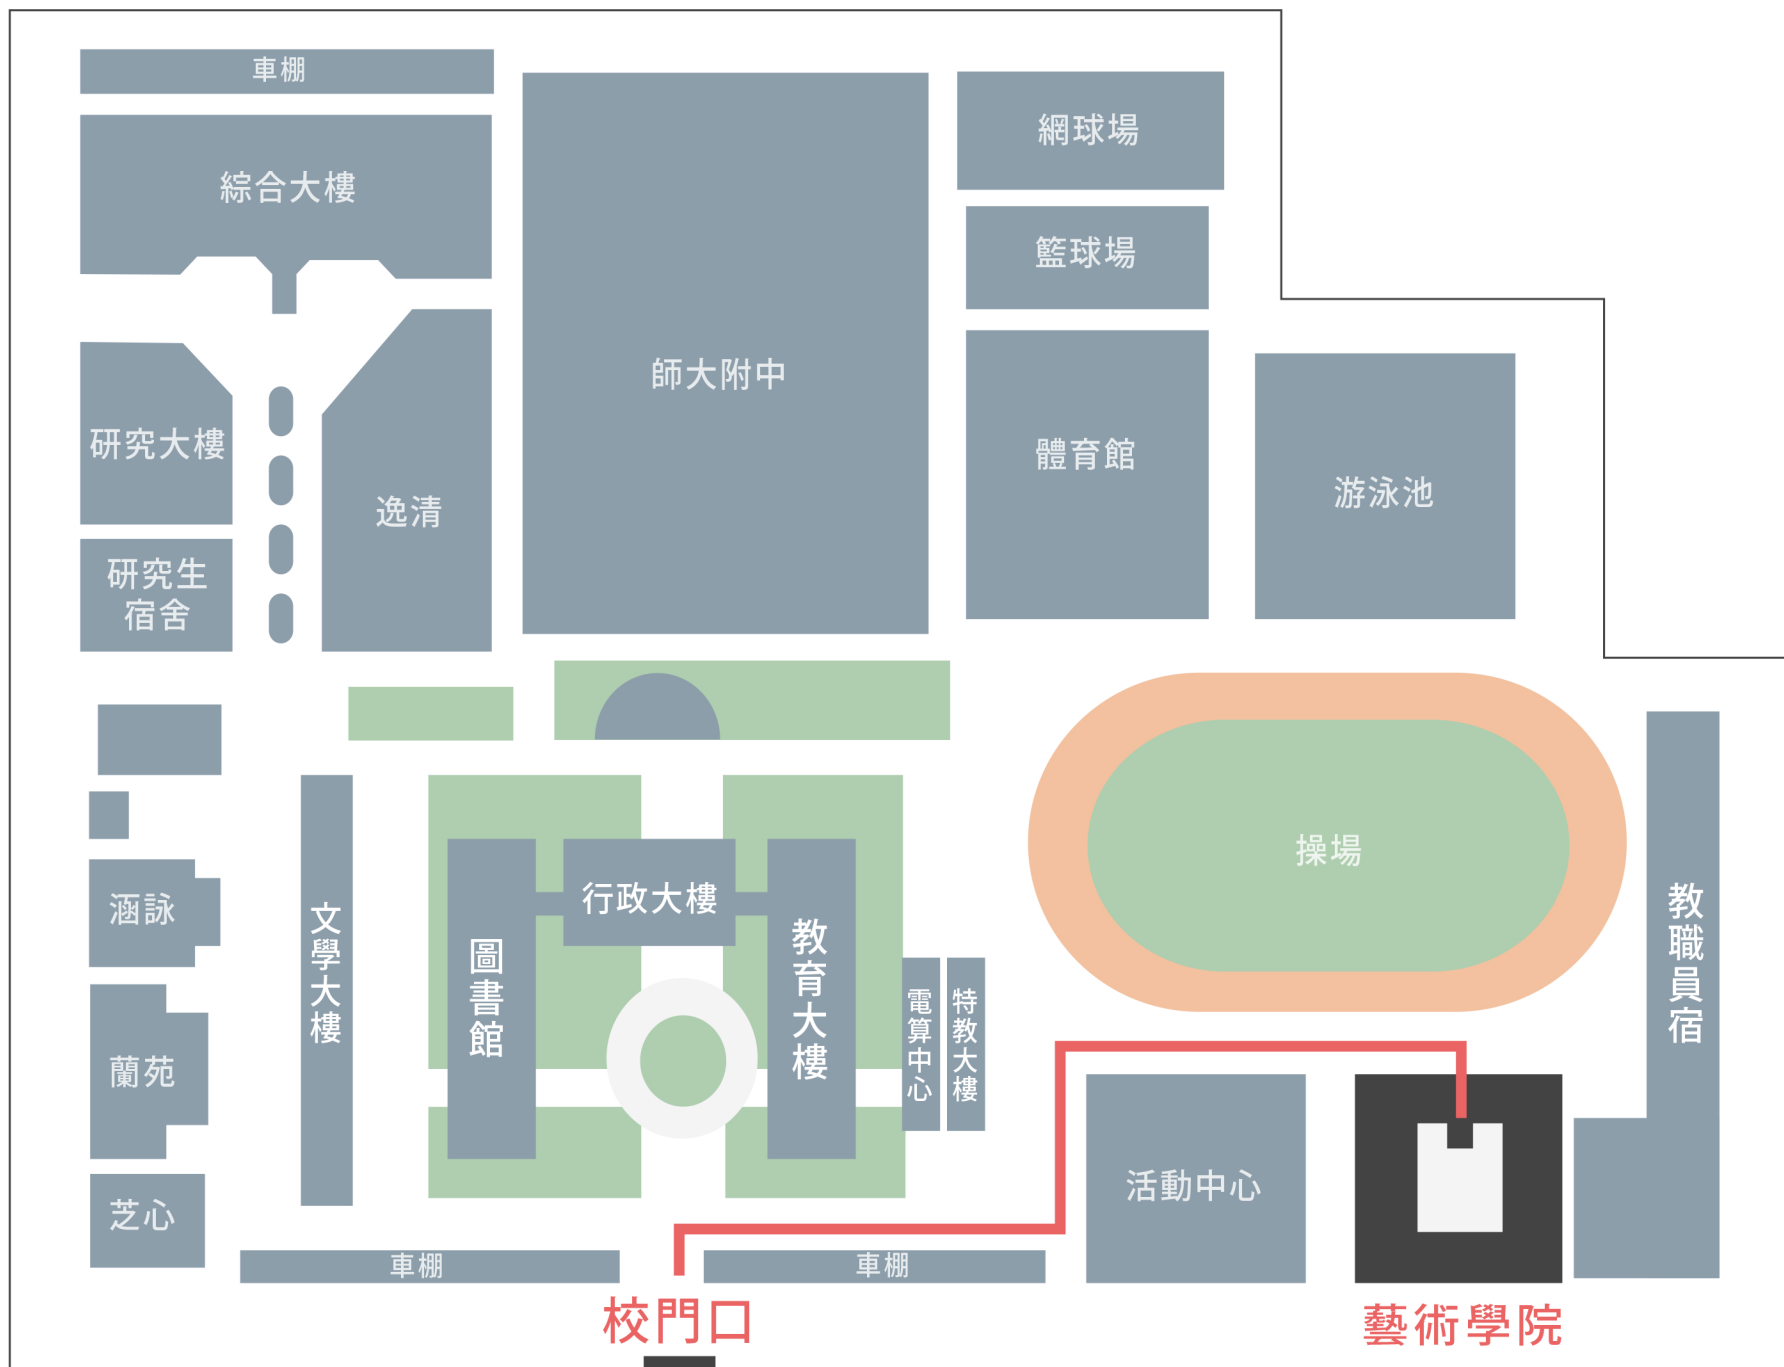

109學年度入學面試考試

國立高雄師範大學視覺設計學系碩士在職進修專班

凱旋二路

同慶路

四維二路

和平一路

和平校區校園平面圖

The 2020 Qualifying Examination

Department of Visual Design College of Arts NKNU